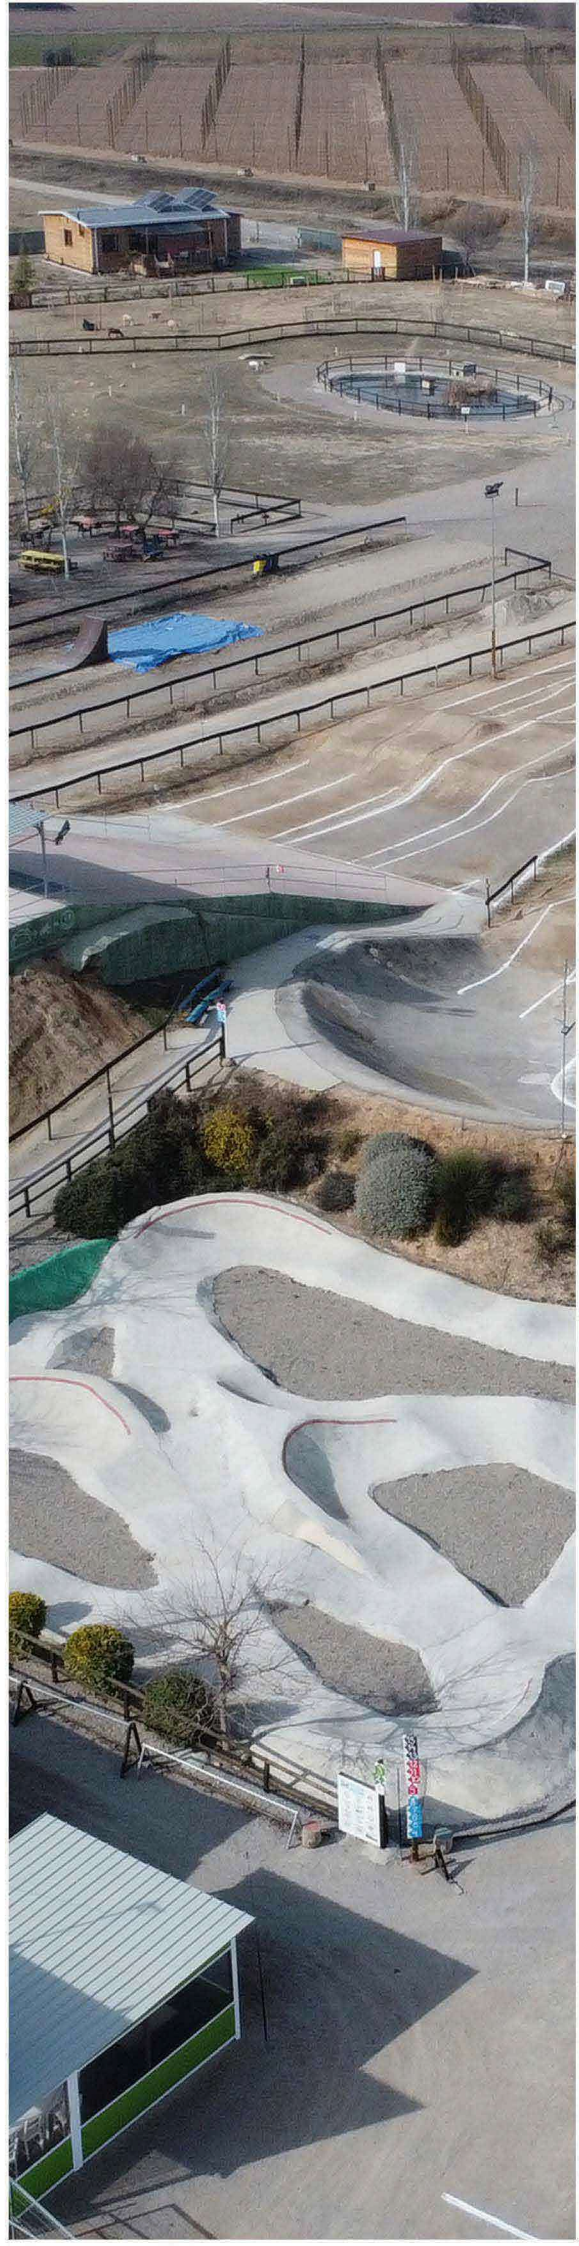

L'organigrama de cada grup es totalment personalitzat

Podeu escollir les activitats que més us agradi. Si són 3 grups de 20, per exemple, podeu escollir 3 activitats que seran rotatòries.

Per exemple:

-09:00h a 10:30h Grup 1: activitat 1, Grup 2: activitat 2, Grup 3: activitat 3

-10:30h a 11:00h Esmorzar

-11:00h a 12:30h Grup 1: activitat 3, Grup 2: activitat 1, Grup 3: activitat 2

-12:30 a 14:00h Grup 1: activitat 2, Grup 2: activitat 3, Grup 3: activitat 1

-14:00h a 15:00h Dinar zona pícnic.

PREU:

10 euros per alumne, inclou tot el material (bici, casc, proteccions, monitors i totes les activitats que decidiu)

Per passar tot el dia al Park.
Grup mínim: 25 (250€)

Per grups menors de 25, es pot venir a fer 2h d'activitat de bicicleta i combinar-ho amb visita a l'estany o similar.

Ens adaptem a totes les necessitats, per a més informació contacteu amb:

www.bikeaventura.org
620 23 61 98