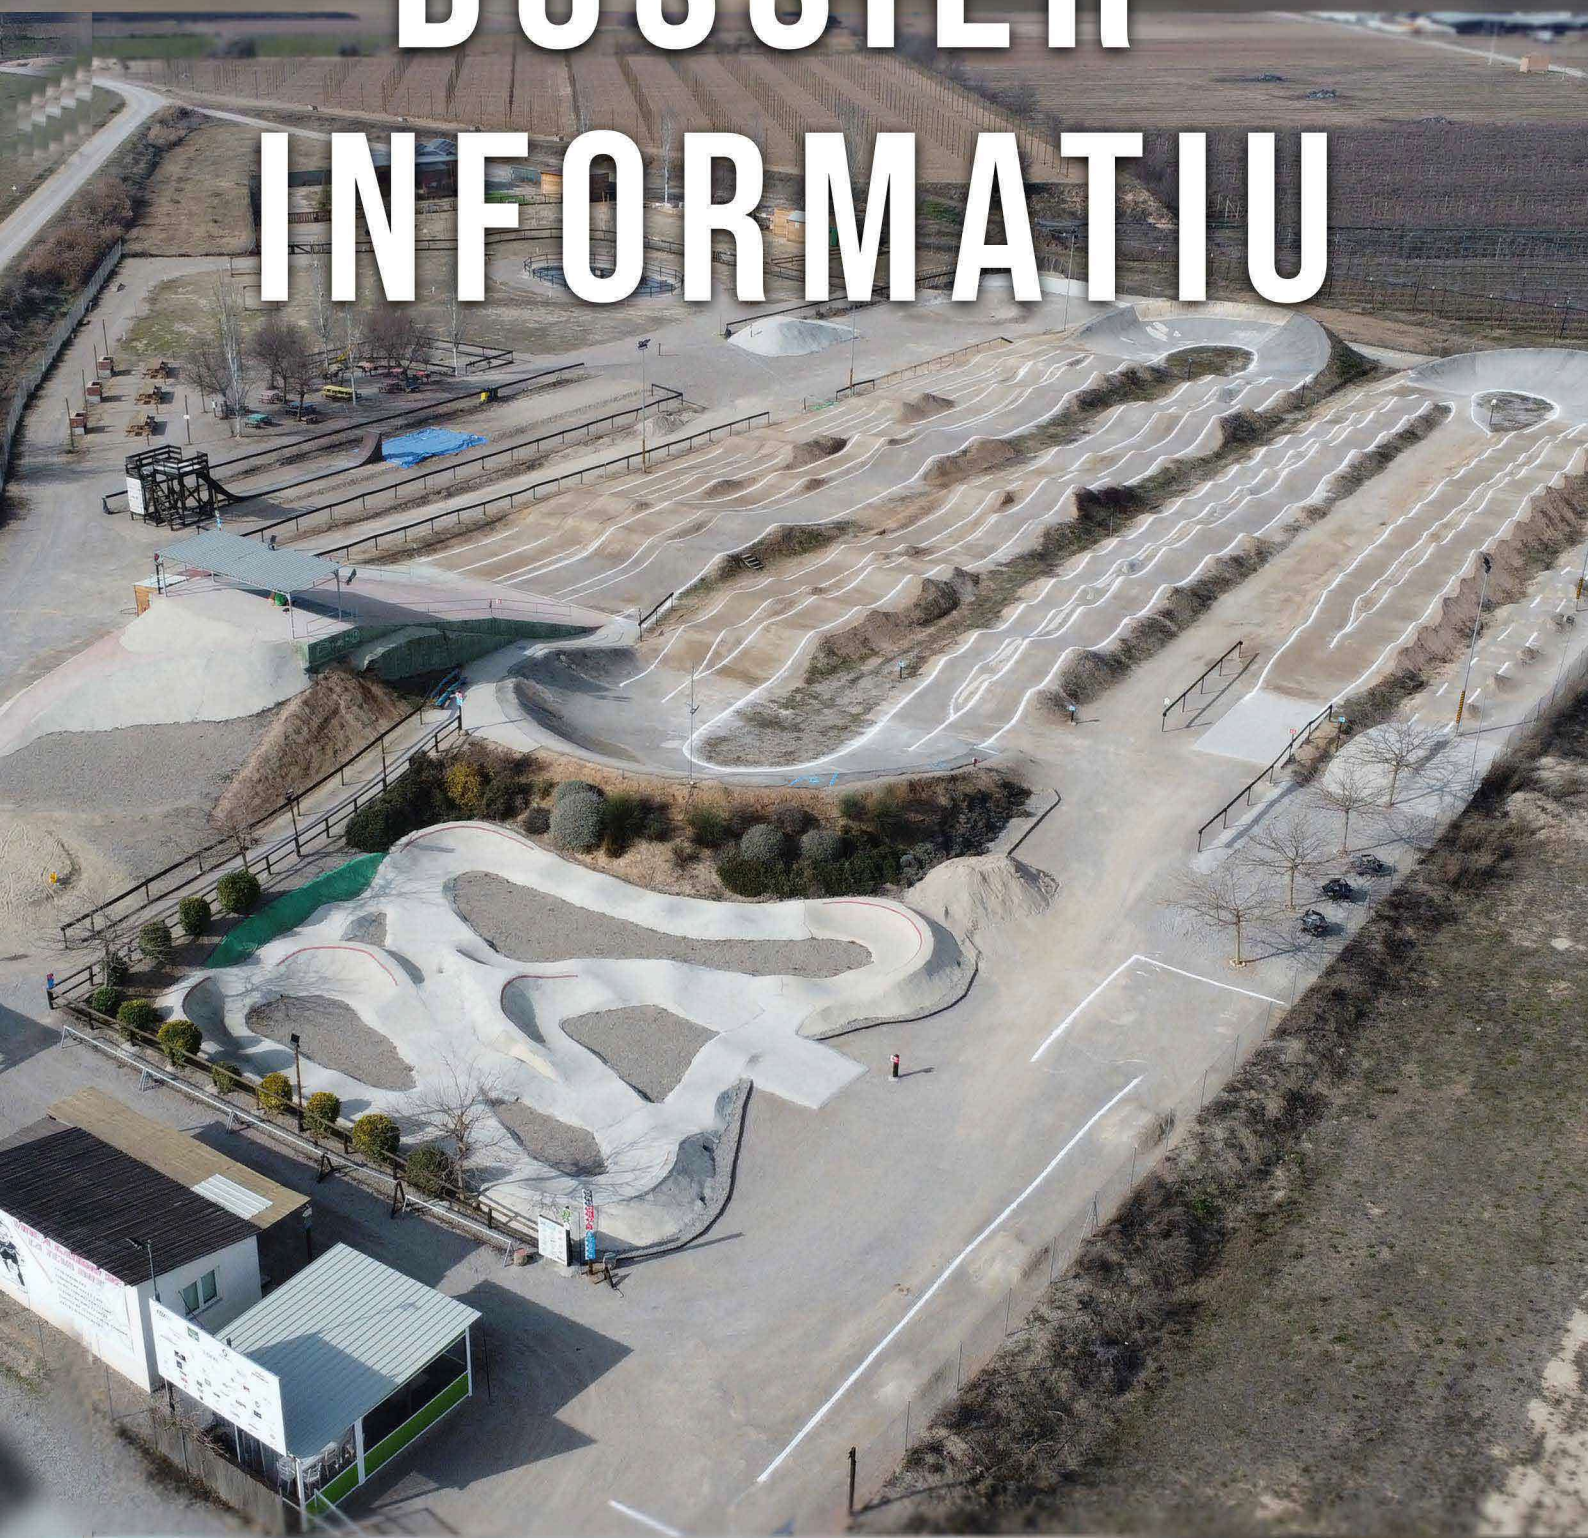

#bikeaventurapark

DOSSIER INFORMATIU

@bikeaventurapark

BIKE AVENTURA PARK **QUI SOM?**

Obert el febrer del 2015 pels actuals encarregats i construït fase a fase al llarg d'aquests 6 anys. Actualment el parc és el centre lúdic del ciclisme infantil i familiar més gran d'Espanya i un referent al sud d'Europa.