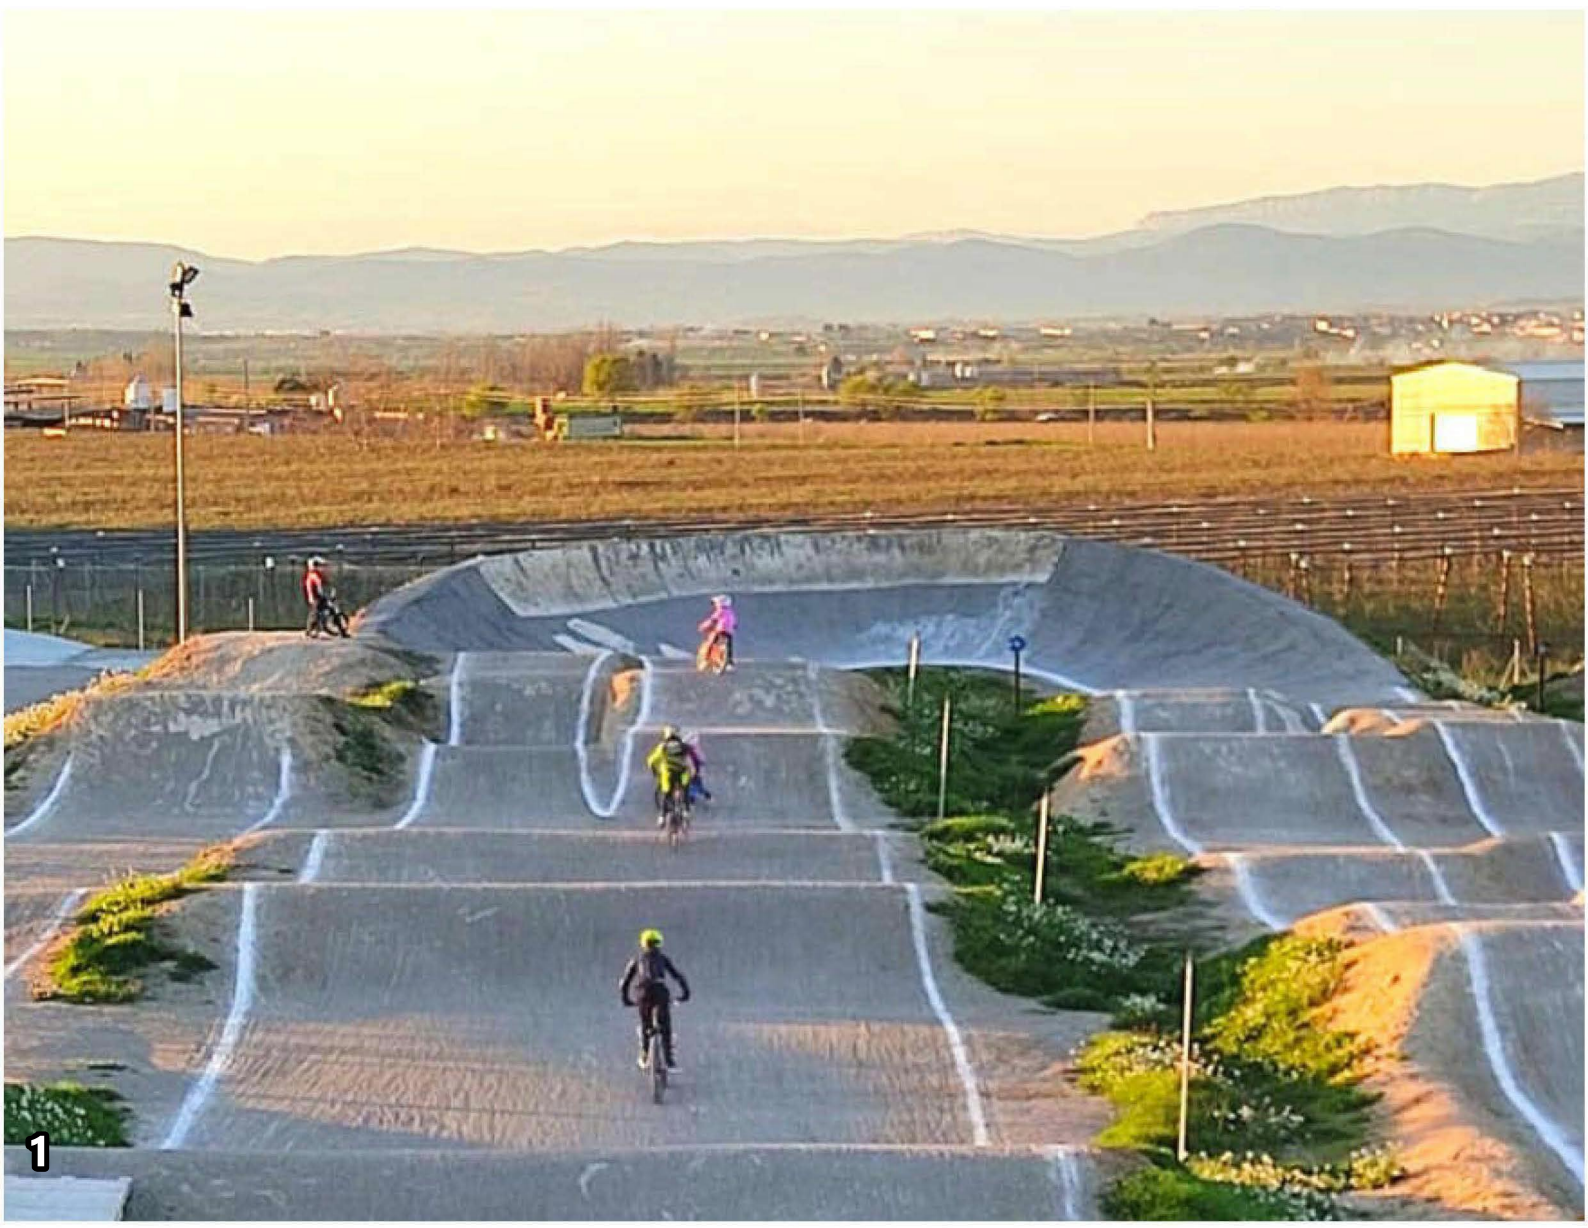

#bikeaventurapark

L'ESCOLA VISITA EL PARK

@bikeaventurapark

BIKE AVENTURA PARK **QUI SOM?**

Obert el febrer del 2015 pels actuals encarregats i construït fase a fase al llarg d'aquests 7 anys. Actualment el parc és el centre lúdic del ciclisme infantil i familiar més gran d'Espanya i un referent al sud d'Europa.

Durant tot aquest temps, més de 30.000 nens han visitat les nostres instal·lacions, majoritàriament de Catalunya però també d'altres països.

Una extraescolar de + de 200 nens i nenes, campus, campaments i esdeveniments lúdics per fomentar el ciclisme ens situen com la millor opció per a totes aquelles famílies i infants que vulguin gaudir anant en bicicleta en un entorn segur i adaptat a tots els públics i normatives.

INSTAL·LACIONES

Pumptrack

Circuit Bmx

Zona Picnic

Botiga

Zones Bar

MTB

Mini Escalada

Activitats rotatives a escollir:

1. Bicicleta
15 pistes per a tots els nivells.
2. Bushcraft:
com muntar tendes
preparar per fer foc
tir en arc
3. Recorregut multiesports
boti boti
mini escalada
slack line
taller de malabars
tir de frisbee
jocs de camp
4. Hort
segons la temporada,
visitem l'hort
5. Altres opcions:
camp de futbol
camp de voleibol
sorràl
espai amb balanci, gronxadors
i tobogan
6. Serveis:
zona picnic
bar
terrasses d'estiu
terrassa d'hivern
estanyet
WC