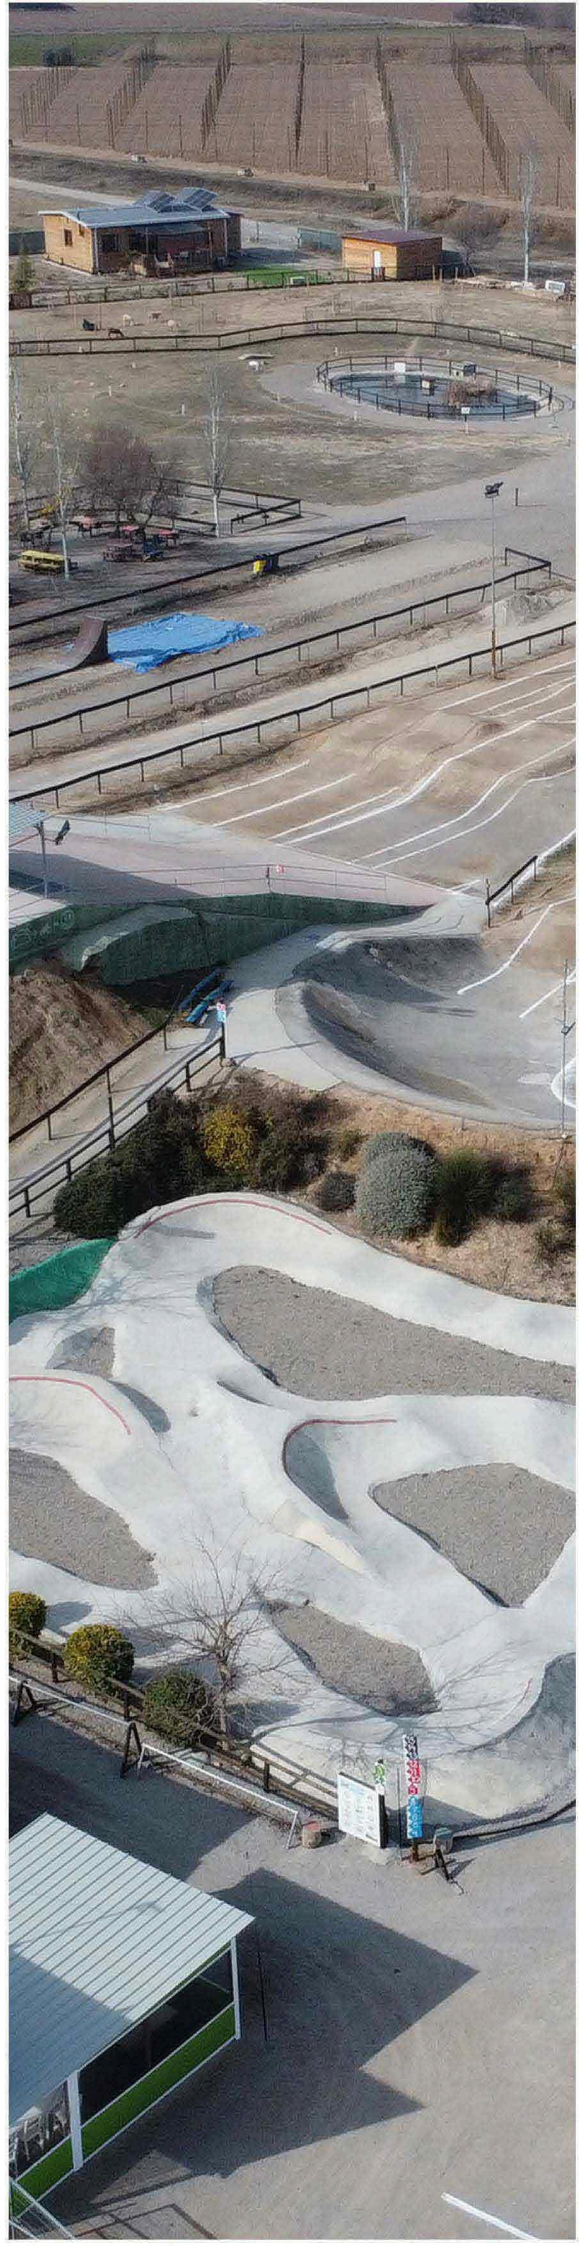

L'organigrama de cada grup es totalment personalitzat

Podeu escollir les activitats que més us agradi. Si són 3 grups de 20, per exemple, podeu escollir 3 activitats que seran rotatòries.

Per exemple:

9:30: Arribada al park

9:30 a 10:00: Esmorzar

10:00 a 11:15: Grup 1: activitat 1, Grup 2: activitat 2, Grup 3: activitat 3

11:15 a 12:30: Grup 1: activitat 3, Grup 2: activitat 1, Grup 3: activitat 2

12:30 a 13:45: Grup 1: activitat 2, Grup 2: activitat 3, Grup 3: activitat 1

14:00 a 15:00: Dinar

15:00 fins a marxar: Temps lliure per jugar

PREU:

10 euros per alumne, inclou tot el material (bici, casc, proteccions, monitors i totes les activitats que decidiu)

Per passar tot el dia al Park.
Grup mínim: 25 (250€)

Per grups menors de 25, es pot venir a fer 2h d'activitat de bicicleta i combinar-ho amb visita a l'estany o similar.

Ens adaptem a totes les necessitats, per a més informació contacteu amb:

www.bikeaventura.org
620 23 61 98