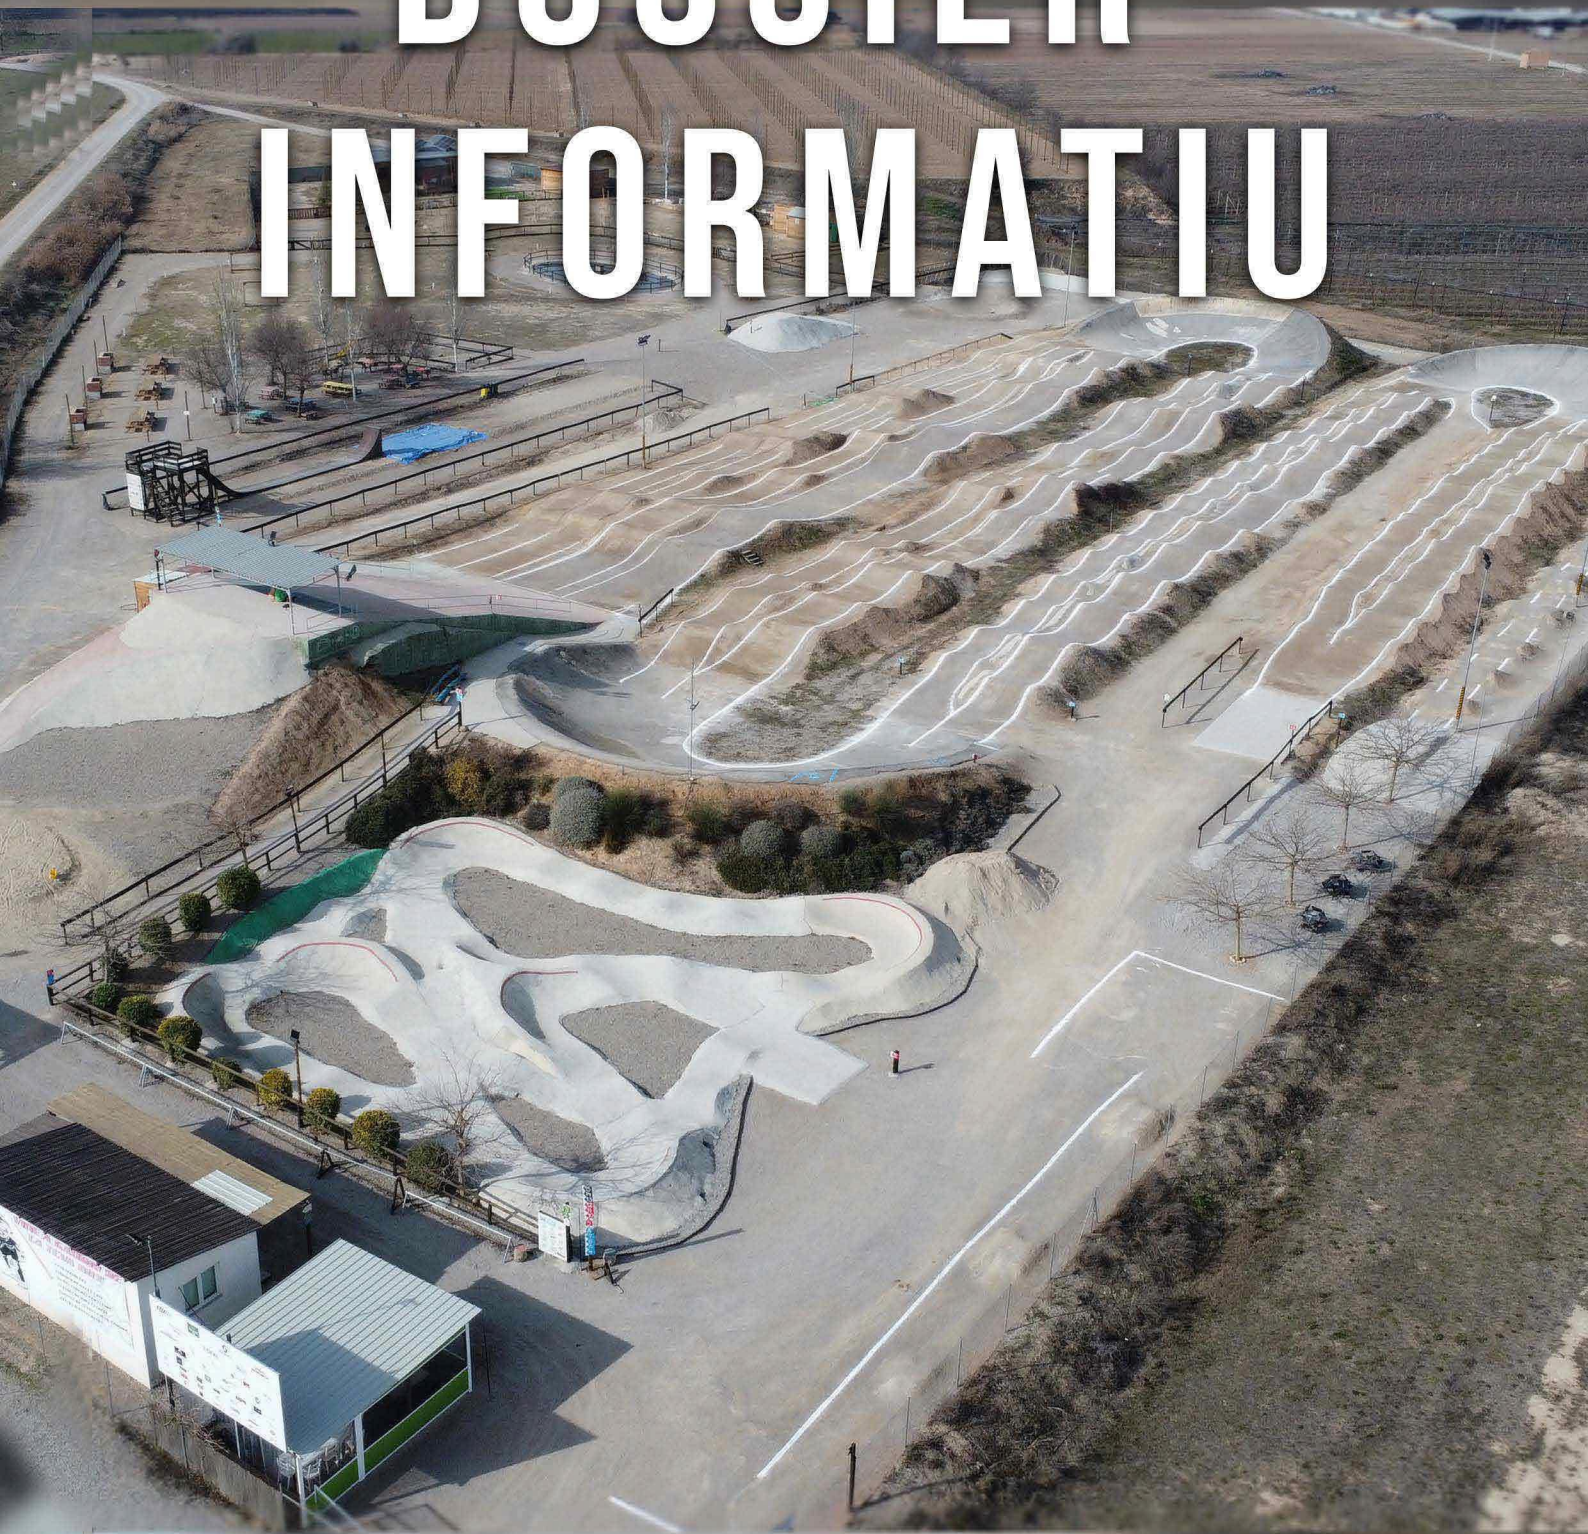

#bikeaventurapark

DOSSIER INFORMATIU

@bikeaventurapark

BIKE AVENTURA PARK **QUI SOM?**

Obert el febrer del 2015 pels actuals encarregats i construït fase a fase al llarg d'aquests 6 anys. Actualment el parc és el centre lúdic del ciclisme infantil i familiar més gran d'Espanya i un referent al sud d'Europa.