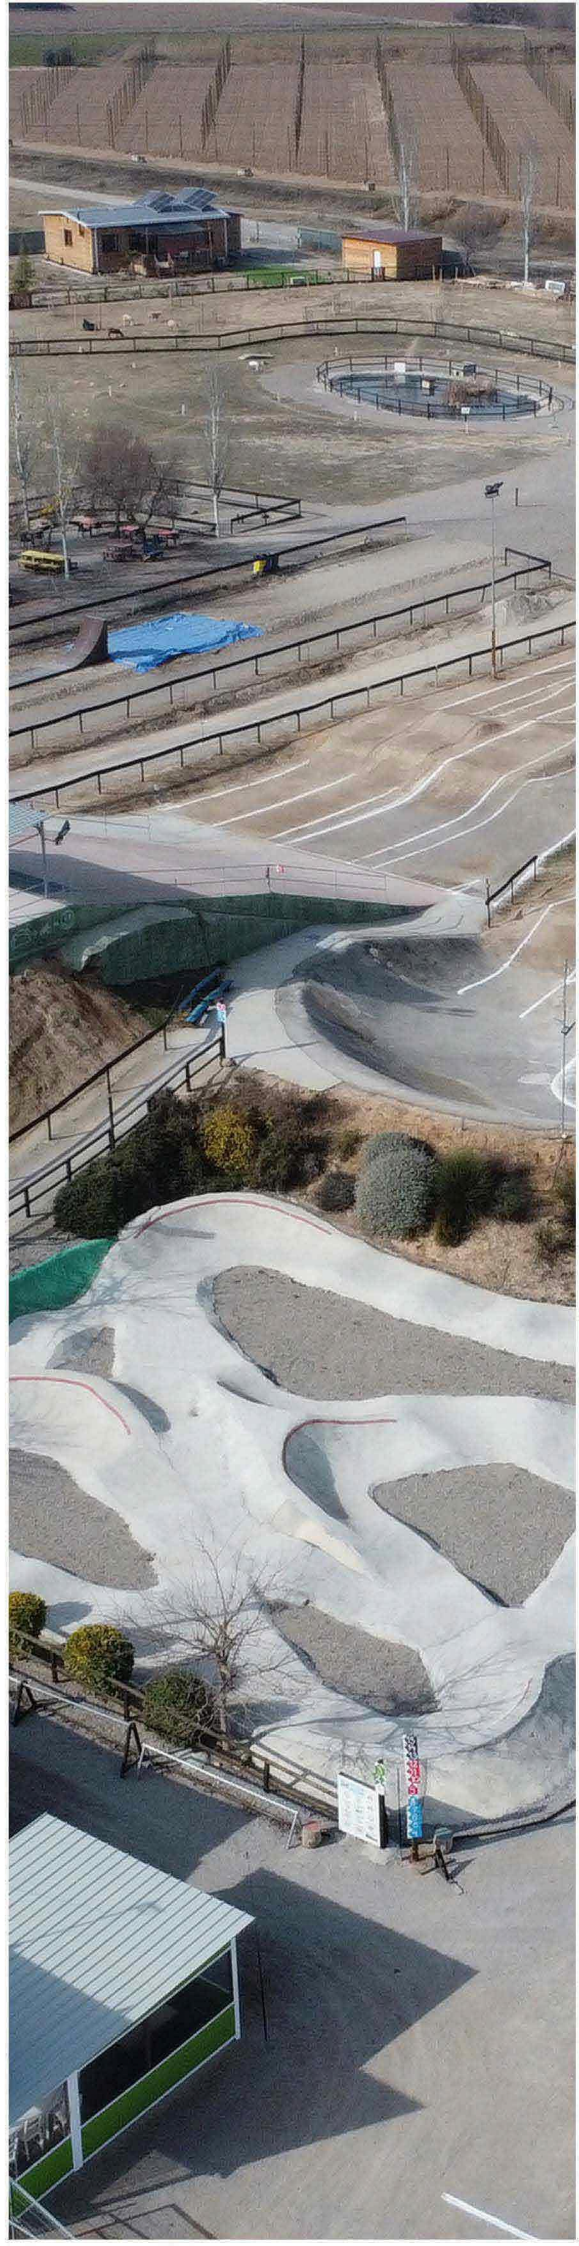

L'organigrama de cada grup es totalment personalitzat

Podeu escollir les activitats que més us agradi. Si són 3 grups de 20, per exemple, podeu escollir 3 activitats que seran rotatòries.

Per exemple:

9:30: Arribada al park

9:30 a 10:00: Esmorzar

10:00 a 11:15: Grup 1: activitat 1, Grup 2: activitat 2, Grup 3: activitat 3

11:15 a 12:30: Grup 1: activitat 3, Grup 2: activitat 1, Grup 3: activitat 2

5

12:30 a 13:45: Grup 1: activitat 2, Grup 2: activitat 3, Grup 3: activitat 1

14:00 a 15:00: Dinar

15:00 fins a marxar: Temps lliure per jugar

PREU:

10 euros per alumne, inclou tot el material (bici, casc, proteccions, monitors i totes les activitats que decidiu)

Per passar tot el dia al Park.
Grup mínim: 25 (250€)

Per grups menors de 25, es pot venir a fer 2h d'activitat de bicicleta i combinar-ho amb visita a l'estany o similar.

Ens adaptem a totes les necessitats, per a més informació contacteu amb:

www.bikeaventura.org
620 23 61 98